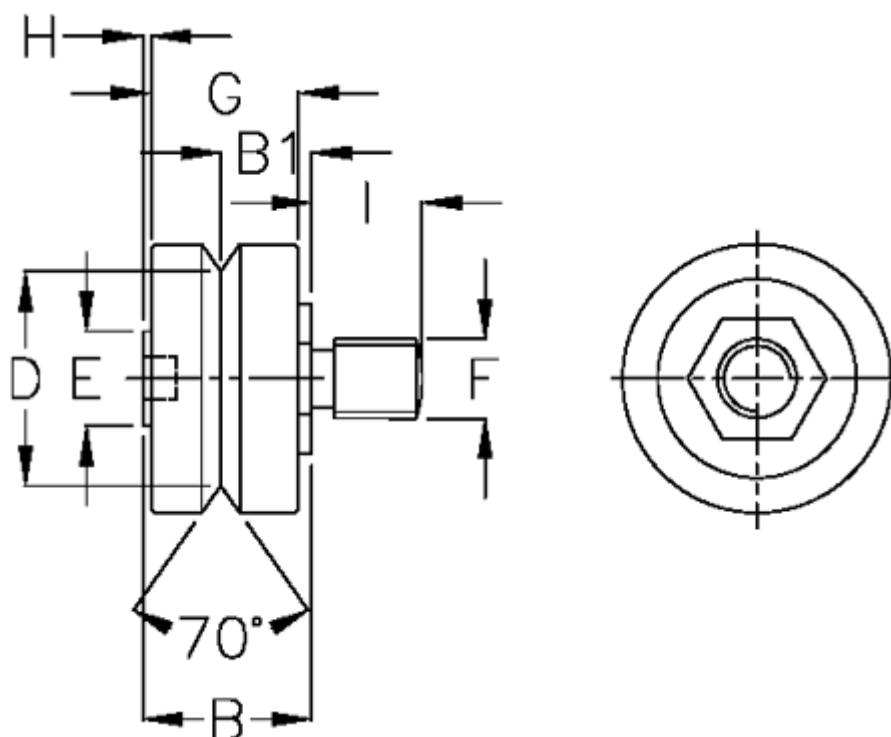

Varenummer: 057153302503
Beskrivelse: HEPCO GV3 leje BHJ 25 C
Standart til blindhuls montering

Mål

B = 16.6
B1 = 9.00
D = 20.27
E = 10
F = M8 x 1
G = 14
H = 0.5
I = 9.8

vægt kg/1000 = 0.043